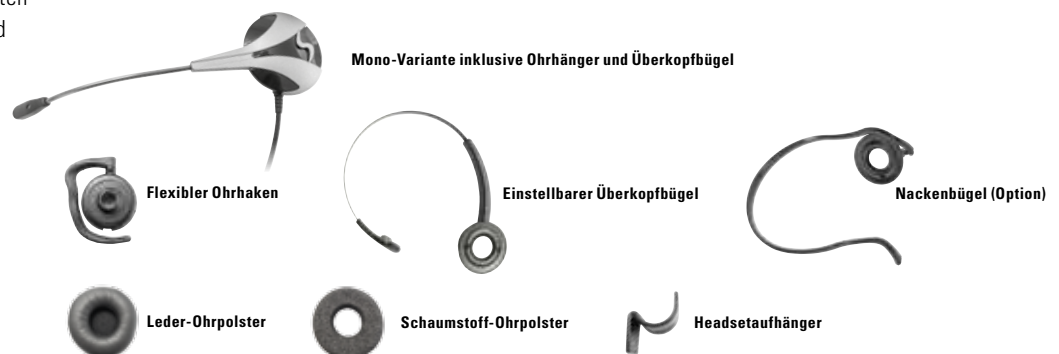

Lieferumfang

Drahtgebundenes Headset mit federleichten King-Size-Ohrkissen aus Schaumstoff und Kunstleder

Artikel-Nummer

Mono: FW620M, Duo: FW620B